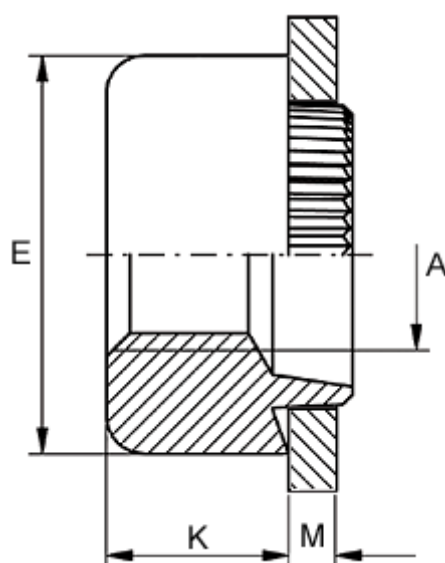

Varenummer: 12713000040700
Beskrivelse: KLEE-coil 713 000 040.700
M4 Letmetal

Mål

Anbefalet huldia. for ekstrem belastning	= 6.8
Anbefalet huldia. for normal brug	= 7.0
Højde K	= 3.8
Indvendigt gevind A	= M4
Pladetykkelse M	= 3,5 til 3,7
Udvendig diameter E	= 9.5